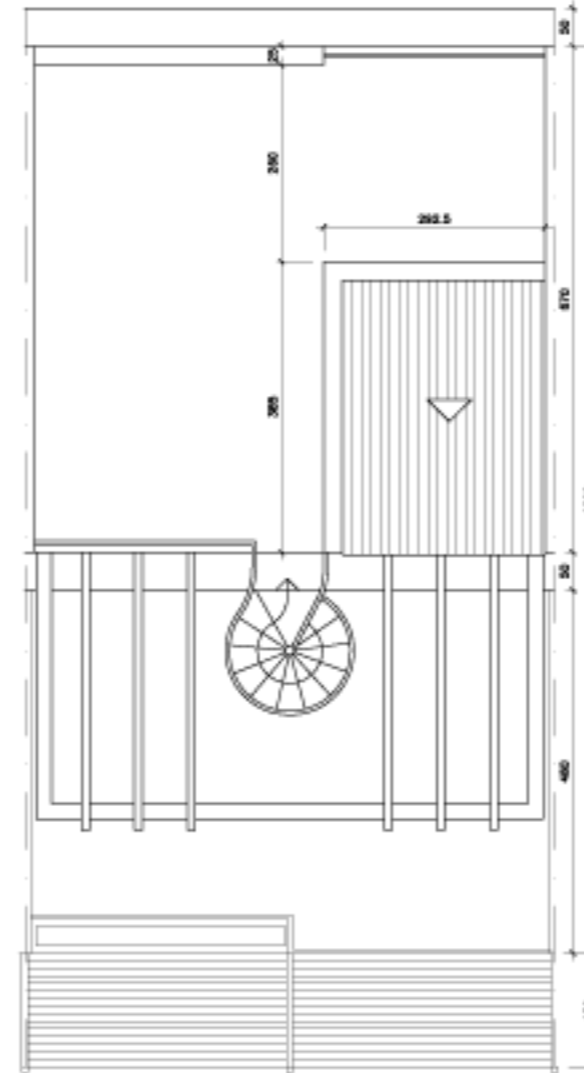

ARCADIA RESIDENCIAL
VIVIENDA 25. PLANTA BAJA, ALTA Y AZOTEA
 DENTRO DE LA PARCELA UE-55 DE BENALMADENA. MÁLAGA

NOTA: EL DIMENSIONADO DE PILARES, LA SITUACIÓN DE BAJANTES, Y CONDUCTOS DE VENTILACIÓN SON ORIENTATIVOS. EL PLANO DE ESTA VIVIENDA PODRÁ SUFRIR VARIACIONES POR EXIGENCIAS TÉCNICAS.

PLANTA BAJA

PLANTA ALTA

PLANTA AZOTEA

SITUACION DE LA VIVIENDA EN EL CONJUNTO

ESQUEMA VERTICAL

Tel: +34 952 568703
<http://www.alros.eu>

ESCALA GRÁFICA (A3 1:100)