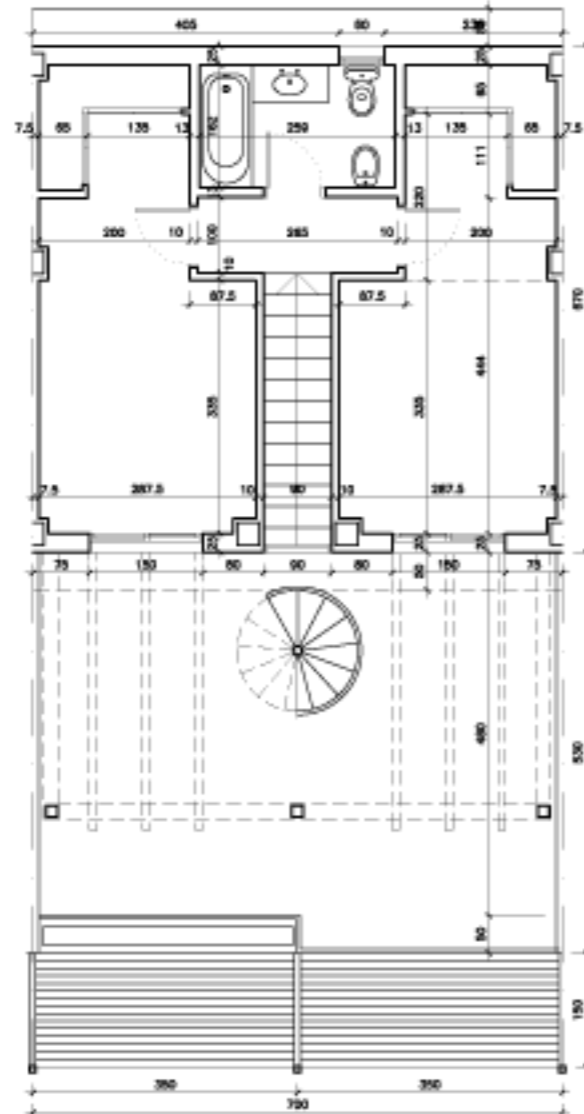

ARCADIA RESIDENCIAL
VIVIENDA 25. PLANTA BAJA, ALTA Y AZOTEA
 DENTRO DE LA PARCELA UE-55 DE BENALMADENA. MÁLAGA

NOTA: EL DIMENSIONADO DE PILARES, LA SITUACIÓN DE BAJANTES, Y CONDUCTOS DE VENTILACIÓN SON ORIENTATIVOS. EL PLANO DE ESTA VIVIENDA PODRÁ SUFRIR VARIACIONES POR EXIGENCIAS TÉCNICAS.

PLANTA BAJA

PLANTA ALTA

PLANTA AZOTEA

SITUACION DE LA VIVIENDA EN EL CONJUNTO

ESQUEMA VERTICAL

Tel: +34 952 568703
<http://www.alros.eu>

ESCALA GRÁFICA (A3 1:100)