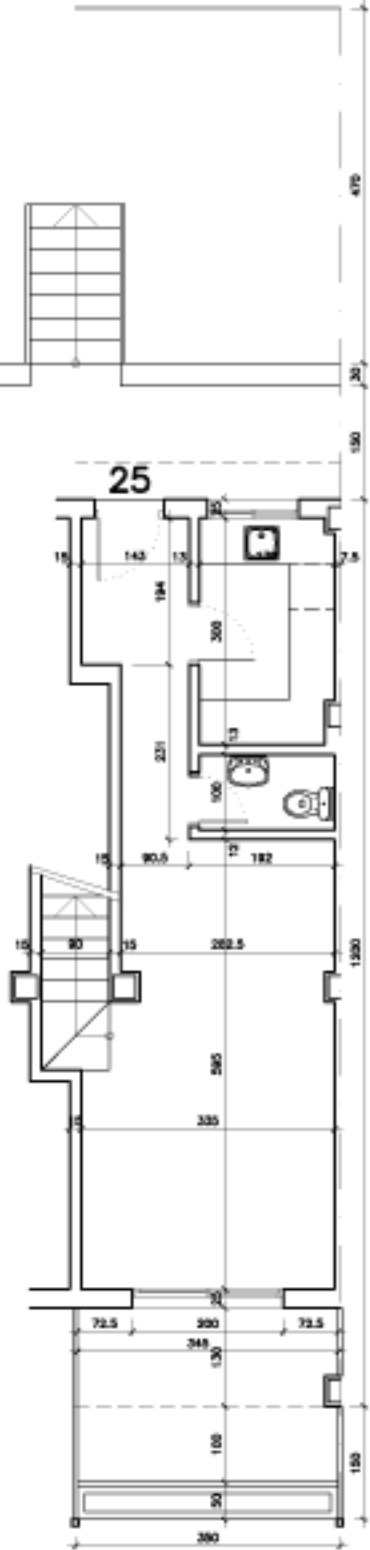

ARCADIA RESIDENCIAL
VIVIENDA 25. PLANTA BAJA, ALTA Y AZOTEA
 DENTRO DE LA PARCELA UE-55 DE BENALMADENA. MÁLAGA

NOTA: EL DIMENSIONADO DE PILARES, LA SITUACIÓN DE BAJANTES, Y CONDUCTOS DE VENTILACIÓN SON ORIENTATIVOS. EL PLANO DE ESTA VIVIENDA PODRÁ SUFRIR VARIACIONES POR EXIGENCIAS TÉCNICAS.

PLANTA BAJA

PLANTA ALTA

PLANTA AZOTEA

SITUACION DE LA VIVIENDA EN EL CONJUNTO

ESQUEMA VERTICAL

Tel: +34 952 568703
<http://www.alros.eu>

ESCALA GRÁFICA (A3 1:100)