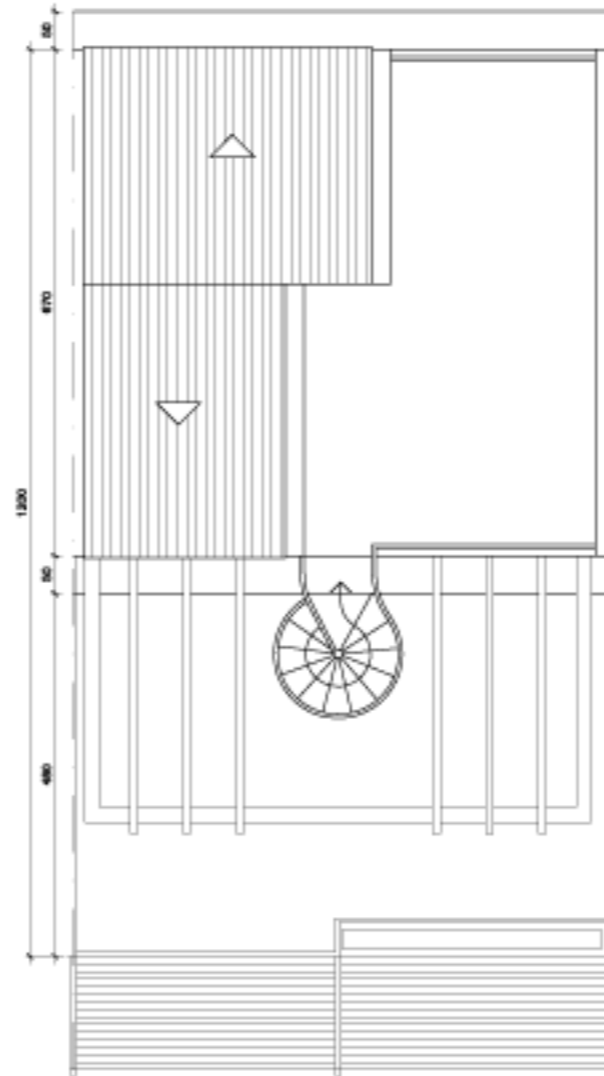

ARCADIA RESIDENCIAL
VIVIENDA 24. PLANTA BAJA, ALTA Y AZOTEA
 DENTRO DE LA PARCELA UE-55 DE BENALMADENA. MÁLAGA

NOTA: EL DIMENSIONADO DE PILARES, LA SITUACIÓN DE BAJANTES, Y CONDUCTOS DE VENTILACIÓN SON ORIENTATIVOS. EL PLANO DE ESTA VIVIENDA PODRÁ SUFRIR VARIACIONES POR EXIGENCIAS TÉCNICAS.

PLANTA BAJA

PLANTA ALTA

PLANTA AZOTEA

SITUACION DE LA VIVIENDA EN EL CONJUNTO

ESQUEMA VERTICAL

Tel: +34 952 568703
<http://www.alros.eu>

ESCALA GRÁFICA (A3 1:100)