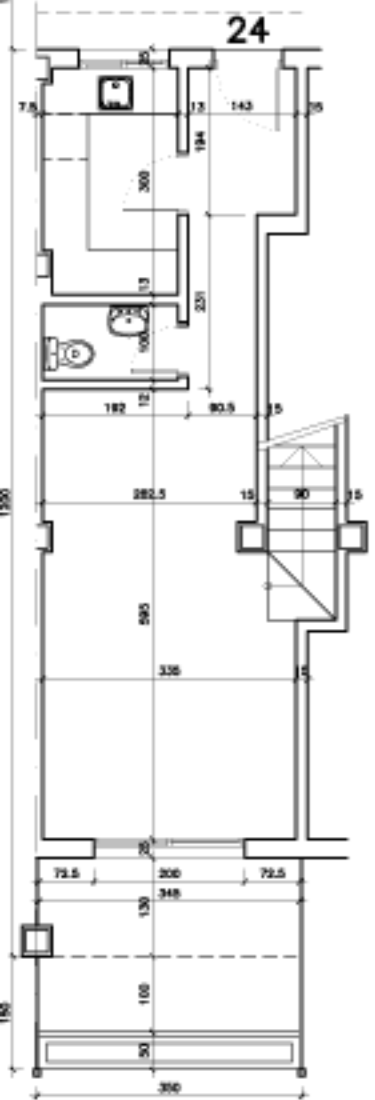

ARCADIA RESIDENCIAL
VIVIENDA 24. PLANTA BAJA, ALTA Y AZOTEA
 DENTRO DE LA PARCELA UE-55 DE BENALMADENA. MÁLAGA

NOTA: EL DIMENSIONADO DE PILARES, LA SITUACIÓN DE BAJANTES, Y CONDUCTOS DE VENTILACIÓN SON ORIENTATIVOS. EL PLANO DE ESTA VIVIENDA PODRÁ SUFRIR VARIACIONES POR EXIGENCIAS TÉCNICAS.

PLANTA BAJA

PLANTA ALTA

PLANTA AZOTEA

SITUACION DE LA VIVIENDA EN EL CONJUNTO

ESQUEMA VERTICAL

Tel: +34 952 568703
<http://www.alros.eu>

ESCALA GRÁFICA (A3 1:100)