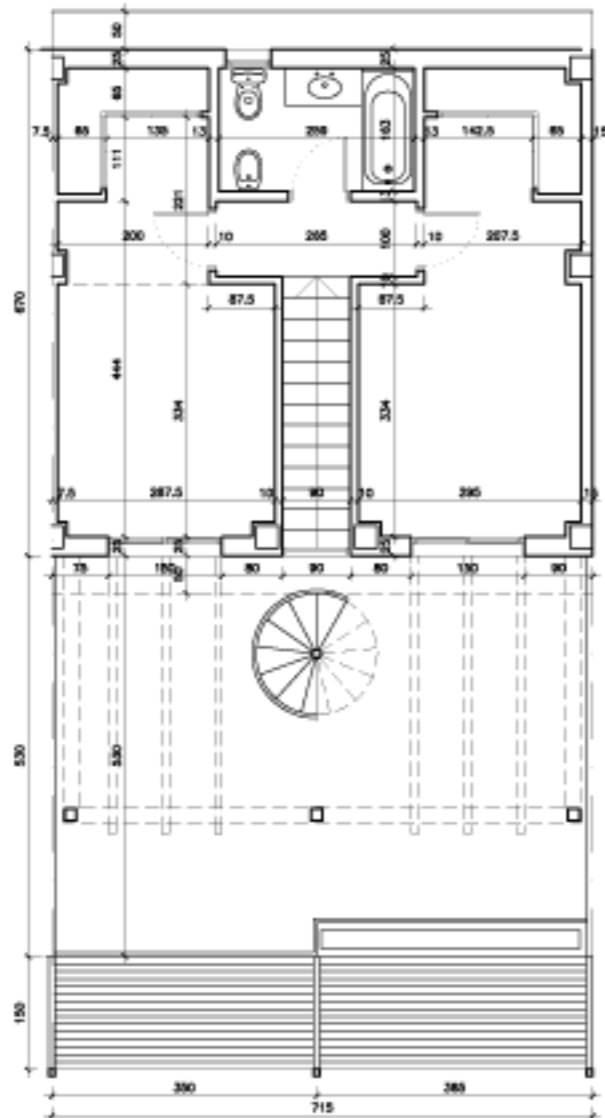

ARCADIA RESIDENCIAL
VIVIENDA 24. PLANTA BAJA, ALTA Y AZOTEA
 DENTRO DE LA PARCELA UE-55 DE BENALMADENA. MÁLAGA

NOTA: EL DIMENSIONADO DE PILARES, LA SITUACIÓN DE BAJANTES, Y CONDUCTOS DE VENTILACIÓN SON ORIENTATIVOS. EL PLANO DE ESTA VIVIENDA PODRÁ SUFRIR VARIACIONES POR EXIGENCIAS TÉCNICAS.

PLANTA BAJA

PLANTA ALTA

PLANTA AZOTEA

SITUACION DE LA VIVIENDA EN EL CONJUNTO

ESQUEMA VERTICAL

Tel: +34 952 568703
<http://www.alros.eu>

ESCALA GRÁFICA (A3 1:100)