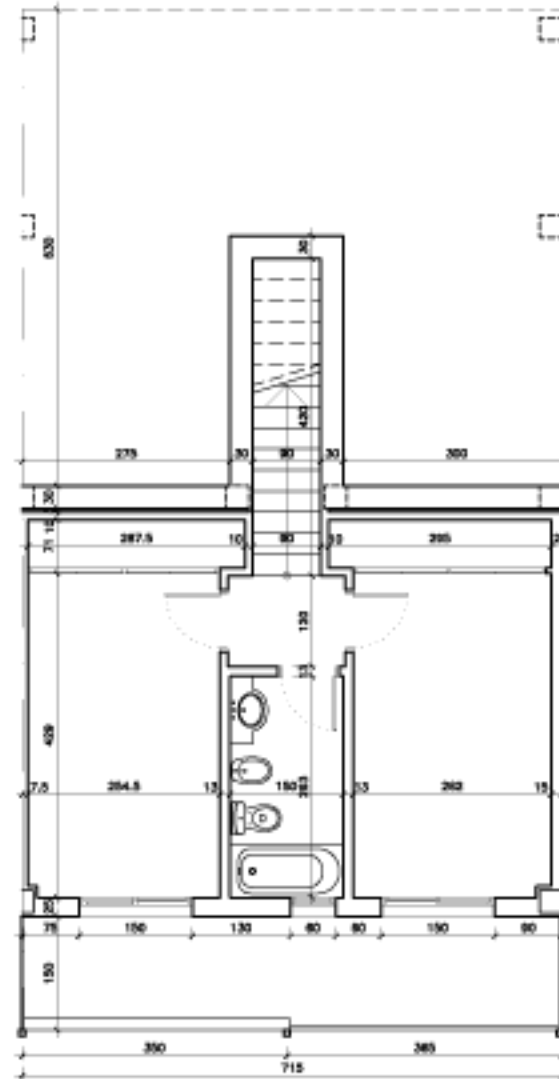

ARCADIA RESIDENCIAL
VIVIENDA 23. PLANTA BAJA Y SEMISOTANO
 DENTRO DE LA PARCELA UE-55 DE BENALMADENA. MÁLAGA

NOTA: EL DIMENSIONADO DE PILARES, LA SITUACIÓN DE BAJANTES, Y CONDUCTOS DE VENTILACIÓN SON ORIENTATIVOS. EL PLANO DE ESTA VIVIENDA PODRÁ SUFRIR VARIACIONES POR EXIGENCIAS TÉCNICAS.

Tel: +34 952 568703

<http://www.alros.eu>

SITUACION DE LA VIVIENDA EN EL CONJUNTO

ESQUEMA VERTICAL

PLANTA BAJA

PLANTA SEMISOTANO

ESCALA GRÁFICA (A3 1:100)