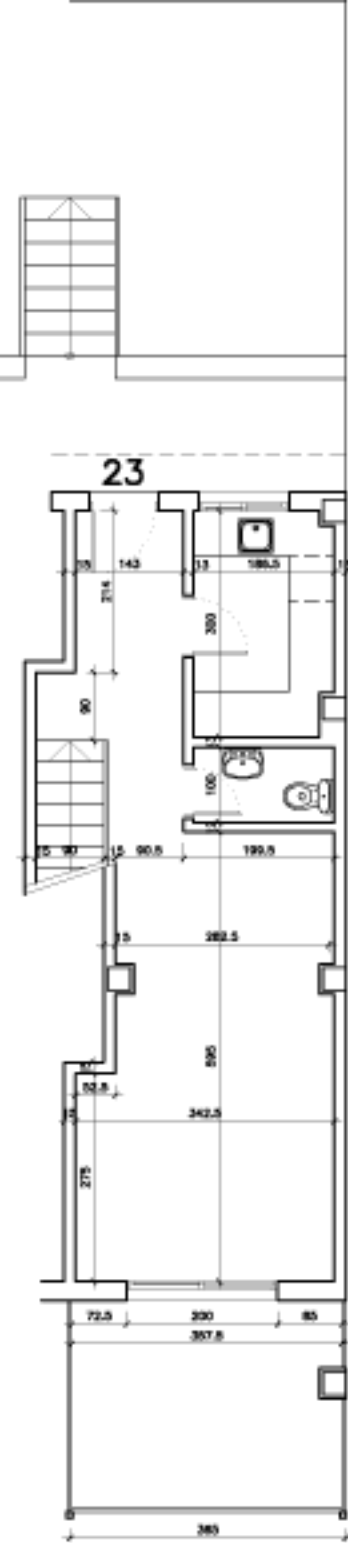

ARCADIA RESIDENCIAL
VIVIENDA 23. PLANTA BAJA Y SEMISOTANO
 DENTRO DE LA PARCELA UE-55 DE BENALMADENA. MÁLAGA

NOTA: EL DIMENSIONADO DE PILARES, LA SITUACIÓN DE BAJANTES, Y CONDUCTOS DE VENTILACIÓN SON ORIENTATIVOS. EL PLANO DE ESTA VIVIENDA PODRÁ SUFRIR VARIACIONES POR EXIGENCIAS TÉCNICAS.

Tel: +34 952 568703

<http://www.alros.eu>

SITUACION DE LA VIVIENDA EN EL CONJUNTO

ESQUEMA VERTICAL

PLANTA BAJA

PLANTA SEMISOTANO

ESCALA GRÁFICA (A3 1:100)