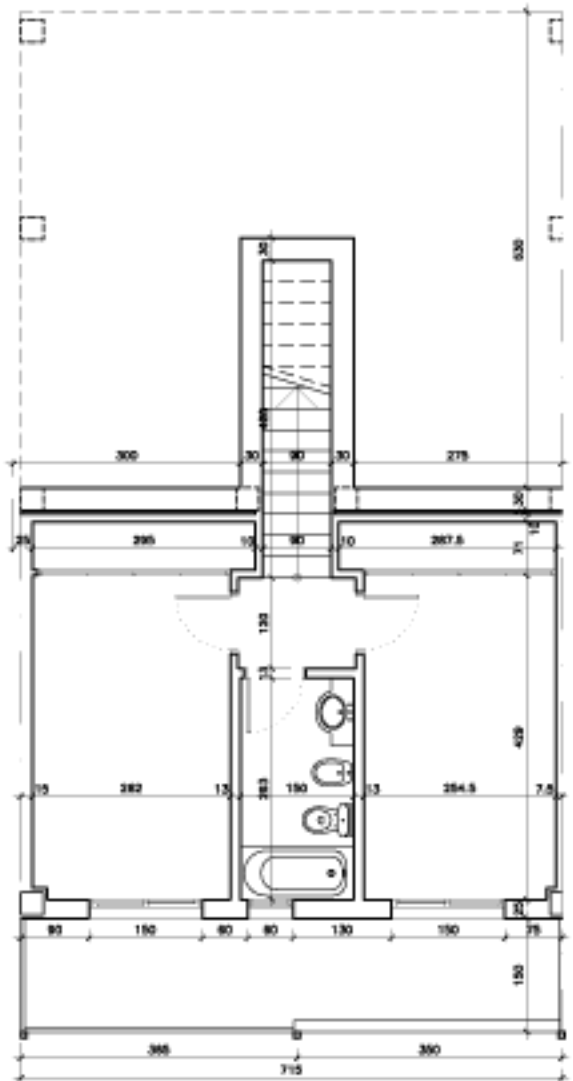

ARCADIA RESIDENCIAL
VIVIENDA 22. PLANTA BAJA Y SEMISOTANO
 DENTRO DE LA PARCELA UE-55 DE BENALMADENA. MÁLAGA

NOTA: EL DIMENSIONADO DE PILARES, LA SITUACIÓN DE BAJANTES, Y CONDUCTOS DE VENTILACIÓN SON ORIENTATIVOS. EL PLANO DE ESTA VIVIENDA PODRÁ SUFRIR VARIACIONES POR EXIGENCIAS TÉCNICAS.

PLANTA BAJA

PLANTA SEMISOTANO

Tel: +34 952 568703
<http://www.alros.eu>

SITUACION DE LA VIVIENDA EN EL CONJUNTO

ESQUEMA VERTICAL

ESCALA GRÁFICA (A3 1:100)