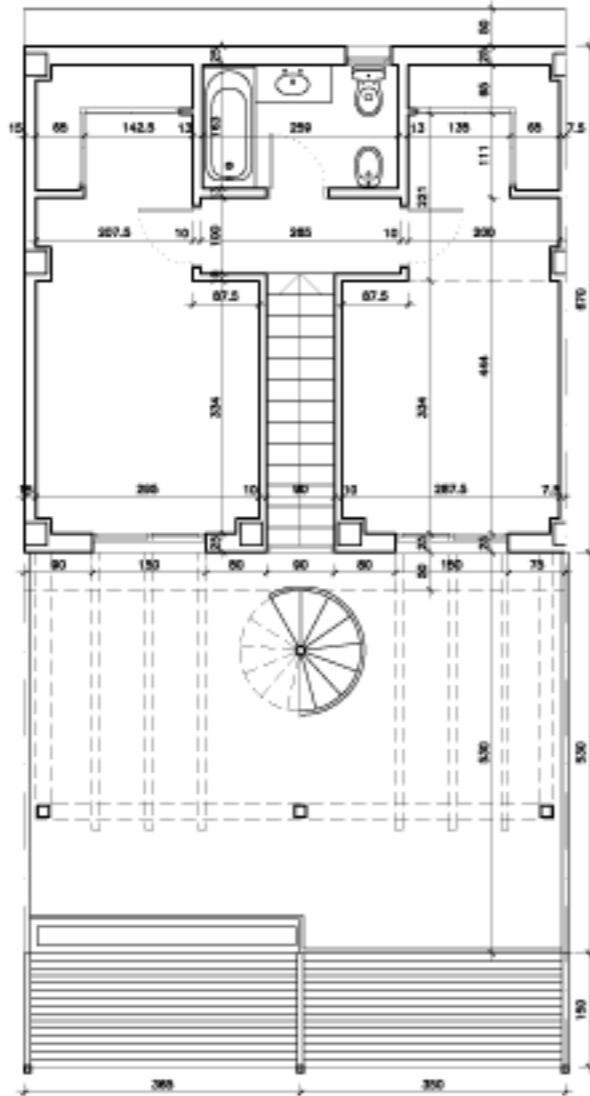

**ARCADIA RESIDENCIAL**  
**VIVIENDA 21. PLANTA BAJA, ALTA Y AZOTEA**  
 DENTRO DE LA PARCELA UE-55 DE BENALMADENA. MÁLAGA

NOTA: EL DIMENSIONADO DE PILARES, LA SITUACIÓN DE BAJANTES, Y CONDUCTOS DE VENTILACIÓN SON ORIENTATIVOS. EL PLANO DE ESTA VIVIENDA PODRÁ SUFRIR VARIACIONES POR EXIGENCIAS TÉCNICAS.

PLANTA BAJA

PLANTA ALTA

PLANTA AZOTEA

SITUACION DE LA VIVIENDA EN EL CONJUNTO

ESQUEMA VERTICAL

Tel: +34 952 568703  
<http://www.alros.eu>

ESCALA GRÁFICA ( A3 1:100 )