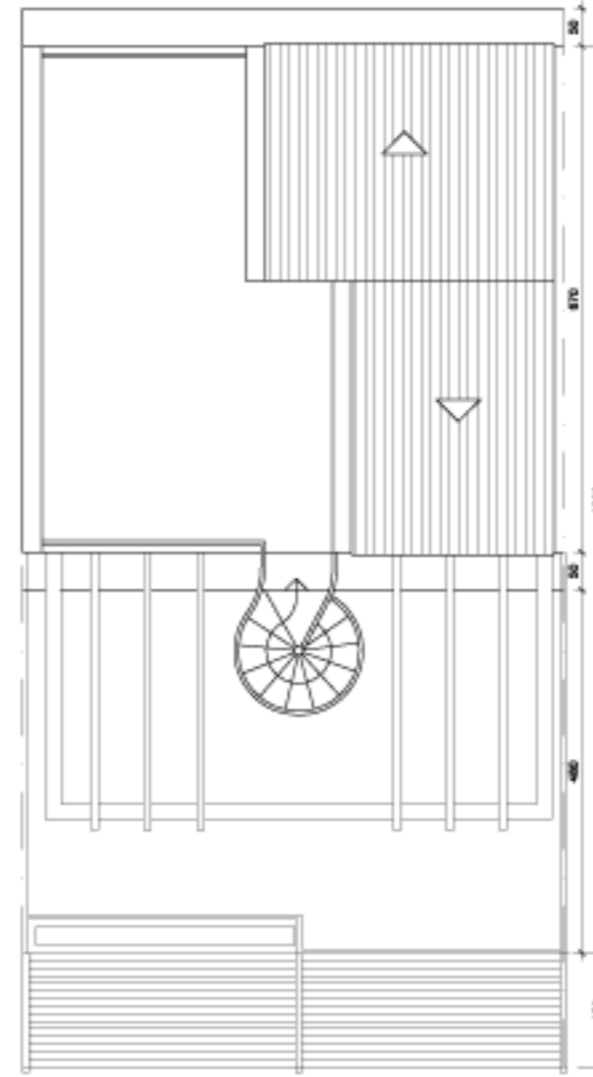

**ARCADIA RESIDENCIAL**  
**VIVIENDA 21. PLANTA BAJA, ALTA Y AZOTEA**  
 DENTRO DE LA PARCELA UE-55 DE BENALMADENA. MÁLAGA

NOTA: EL DIMENSIONADO DE PILARES, LA SITUACIÓN DE BAJANTES, Y CONDUCTOS DE VENTILACIÓN SON ORIENTATIVOS. EL PLANO DE ESTA VIVIENDA PODRÁ SUFRIR VARIACIONES POR EXIGENCIAS TÉCNICAS.

PLANTA BAJA

PLANTA ALTA

PLANTA AZOTEA

SITUACION DE LA VIVIENDA EN EL CONJUNTO

ESQUEMA VERTICAL

Tel: +34 952 568703  
<http://www.alros.eu>

ESCALA GRÁFICA ( A3 1:100 )