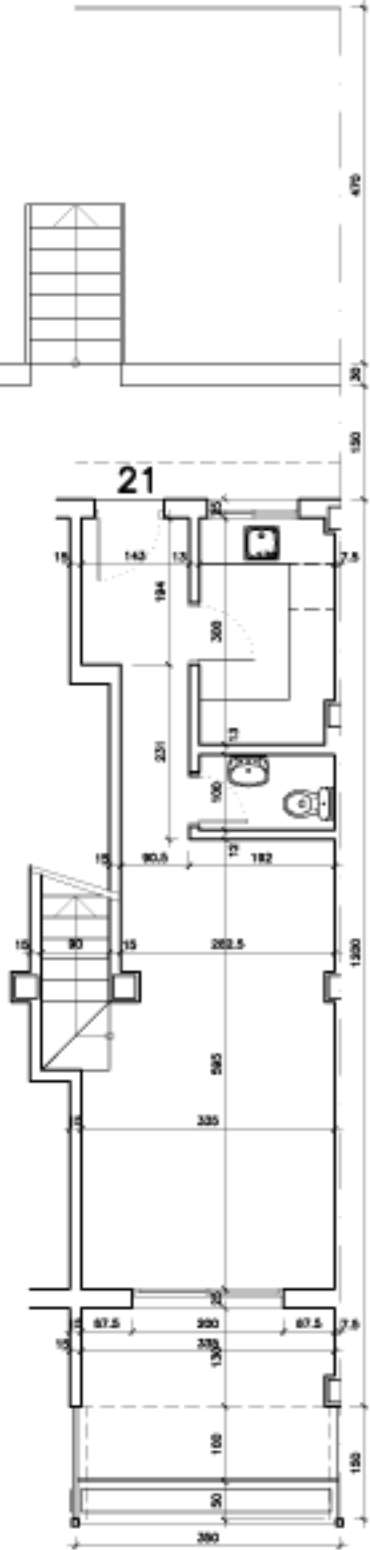

**ARCADIA RESIDENCIAL**  
**VIVIENDA 21. PLANTA BAJA, ALTA Y AZOTEA**  
 DENTRO DE LA PARCELA UE-55 DE BENALMADENA. MÁLAGA

NOTA: EL DIMENSIONADO DE PILARES, LA SITUACIÓN DE BAJANTES, Y CONDUCTOS DE VENTILACIÓN SON ORIENTATIVOS. EL PLANO DE ESTA VIVIENDA PODRÁ SUFRIR VARIACIONES POR EXIGENCIAS TÉCNICAS.

PLANTA BAJA

PLANTA ALTA

PLANTA AZOTEA

SITUACION DE LA VIVIENDA EN EL CONJUNTO

ESQUEMA VERTICAL

Tel: +34 952 568703  
<http://www.alros.eu>

ESCALA GRÁFICA ( A3 1:100 )