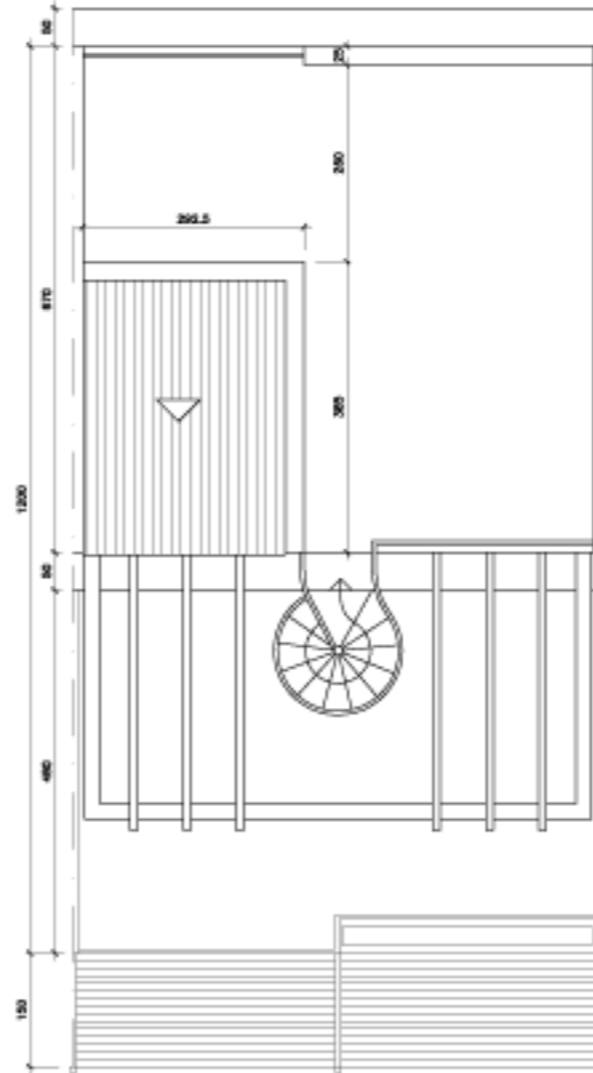

ARCADIA RESIDENCIAL
VIVIENDA 20. PLANTA BAJA, ALTA Y AZOTEA
 DENTRO DE LA PARCELA UE-55 DE BENALMADENA. MÁLAGA

NOTA: EL DIMENSIONADO DE PILARES, LA SITUACIÓN DE BAJANTES, Y CONDUCTOS DE VENTILACIÓN SON ORIENTATIVOS. EL PLANO DE ESTA VIVIENDA PODRÁ SUFRIR VARIACIONES POR EXIGENCIAS TÉCNICAS.

PLANTA BAJA

PLANTA ALTA

PLANTA AZOTEA

SITUACION DE LA VIVIENDA EN EL CONJUNTO

ESQUEMA VERTICAL

Tel: +34 952 568703
<http://www.alros.eu>

ESCALA GRÁFICA (A3 1:100)