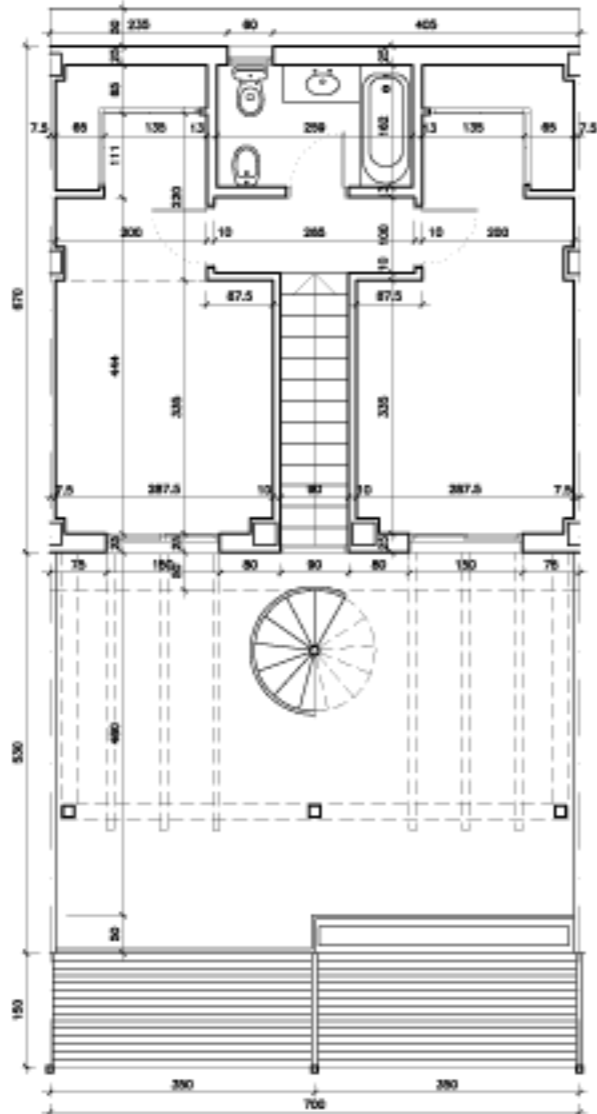

ARCADIA RESIDENCIAL
VIVIENDA 20. PLANTA BAJA, ALTA Y AZOTEA
 DENTRO DE LA PARCELA UE-55 DE BENALMADENA. MÁLAGA

NOTA: EL DIMENSIONADO DE PILARES, LA SITUACIÓN DE BAJANTES, Y CONDUCTOS DE VENTILACIÓN SON ORIENTATIVOS. EL PLANO DE ESTA VIVIENDA PODRÁ SUFRIR VARIACIONES POR EXIGENCIAS TÉCNICAS.

PLANTA BAJA

PLANTA ALTA

PLANTA AZOTEA

SITUACION DE LA VIVIENDA EN EL CONJUNTO

ESQUEMA VERTICAL

Tel: +34 952 568703
<http://www.alros.eu>

ESCALA GRÁFICA (A3 1:100)