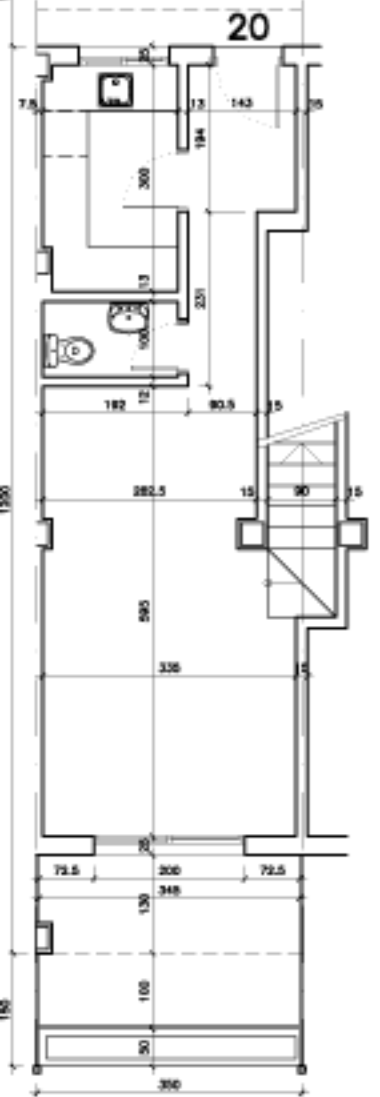

ARCADIA RESIDENCIAL
VIVIENDA 20. PLANTA BAJA, ALTA Y AZOTEA
 DENTRO DE LA PARCELA UE-55 DE BENALMADENA. MÁLAGA

NOTA: EL DIMENSIONADO DE PILARES, LA SITUACIÓN DE BAJANTES, Y CONDUCTOS DE VENTILACIÓN SON ORIENTATIVOS. EL PLANO DE ESTA VIVIENDA PODRÁ SUFRIR VARIACIONES POR EXIGENCIAS TÉCNICAS.

PLANTA BAJA

PLANTA ALTA

PLANTA AZOTEA

SITUACION DE LA VIVIENDA EN EL CONJUNTO

ESQUEMA VERTICAL

Tel: +34 952 568703
<http://www.alros.eu>

ESCALA GRÁFICA (A3 1:100)