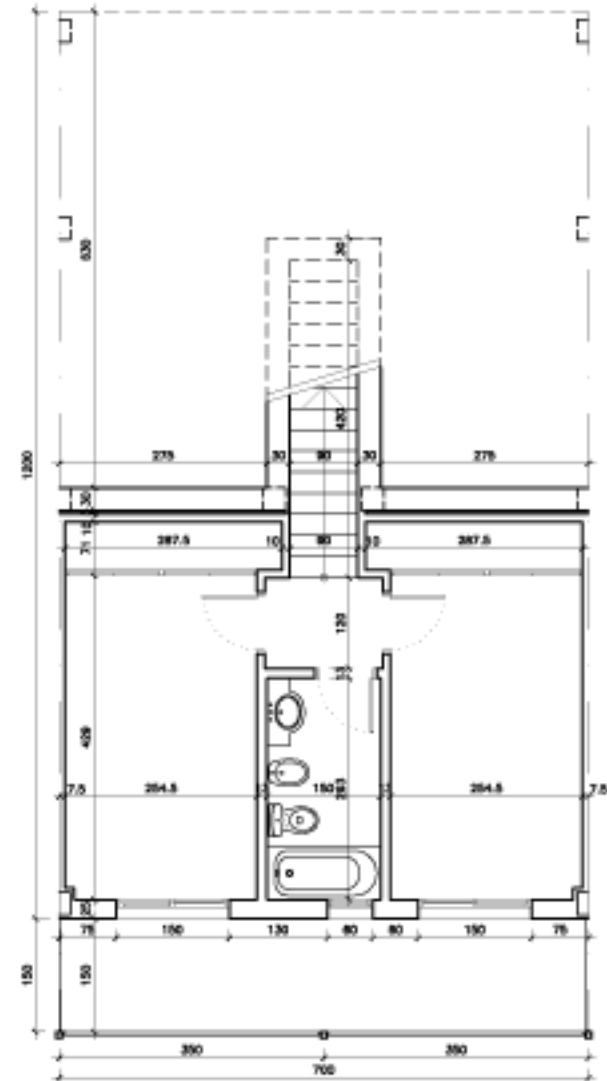

ARCADIA RESIDENCIAL
VIVIENDA 19. PLANTA BAJA Y SEMISOTANO
 DENTRO DE LA PARCELA UE-55 DE BENALMADENA. MÁLAGA

NOTA: EL DIMENSIONADO DE PILARES, LA SITUACIÓN DE BAJANTES, Y CONDUCTOS DE VENTILACIÓN SON ORIENTATIVOS. EL PLANO DE ESTA VIVIENDA PODRÁ SUFRIR VARIACIONES POR EXIGENCIAS TÉCNICAS.

Tel: +34 952 568703
<http://www.alros.eu>

SITUACION DE LA VIVIENDA EN EL CONJUNTO

ESQUEMA VERTICAL

PLANTA BAJA

PLANTA SEMISOTANO

ESCALA GRÁFICA (A3 1:100)