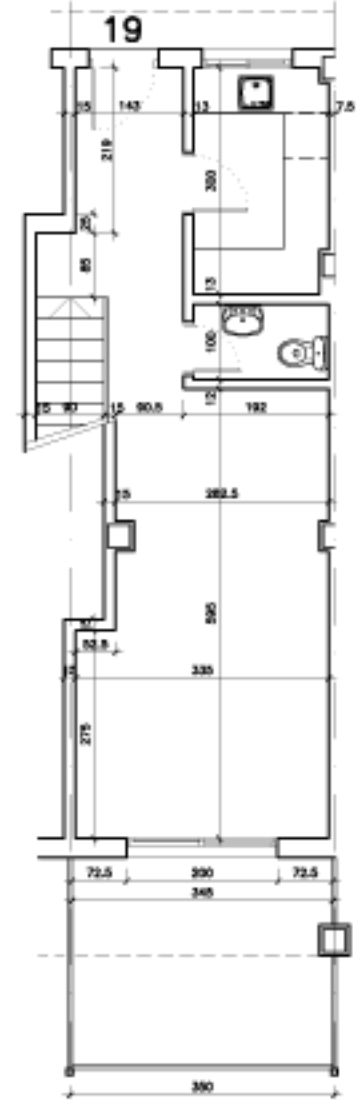

ARCADIA RESIDENCIAL
VIVIENDA 19. PLANTA BAJA Y SEMISOTANO
 DENTRO DE LA PARCELA UE-55 DE BENALMADENA. MÁLAGA

NOTA: EL DIMENSIONADO DE PILARES, LA SITUACIÓN DE BAJANTES, Y CONDUCTOS DE VENTILACIÓN SON ORIENTATIVOS. EL PLANO DE ESTA VIVIENDA PODRÁ SUFRIR VARIACIONES POR EXIGENCIAS TÉCNICAS.

Tel: +34 952 568703
<http://www.alros.eu>

SITUACION DE LA VIVIENDA EN EL CONJUNTO

ESQUEMA VERTICAL

PLANTA BAJA

PLANTA SEMISOTANO

ESCALA GRÁFICA (A3 1:100)