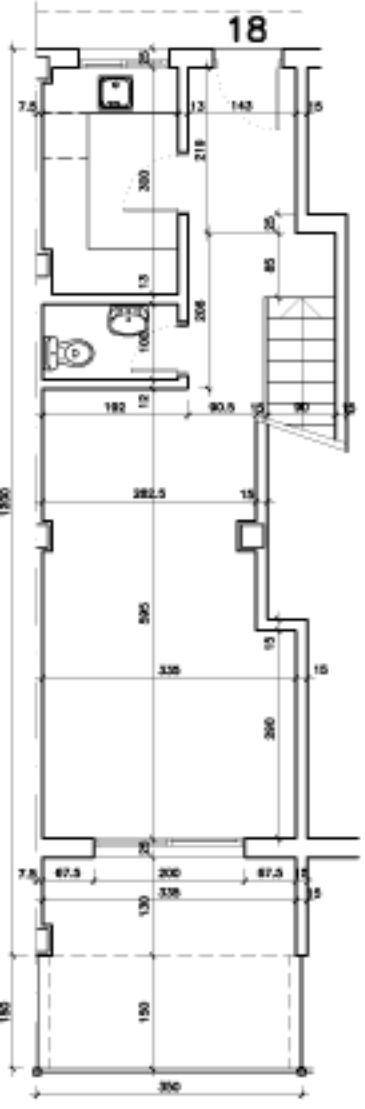

ARCADIA RESIDENCIAL
VIVIENDA 18. PLANTA BAJA Y SEMISOTANO
 DENTRO DE LA PARCELA UE-55 DE BENALMADENA. MÁLAGA

NOTA: EL DIMENSIONADO DE PILARES, LA SITUACIÓN DE BAJANTES, Y CONDUCTOS DE VENTILACIÓN SON ORIENTATIVOS. EL PLANO DE ESTA VIVIENDA PODRÁ SUFRIR VARIACIONES POR EXIGENCIAS TÉCNICAS.

PLANTA BAJA

PLANTA SEMISOTANO

Tel: +34 952 568703
<http://www.alros.eu>

SITUACION DE LA VIVIENDA EN EL CONJUNTO

ESQUEMA VERTICAL

ESCALA GRÁFICA (A3 1:100)