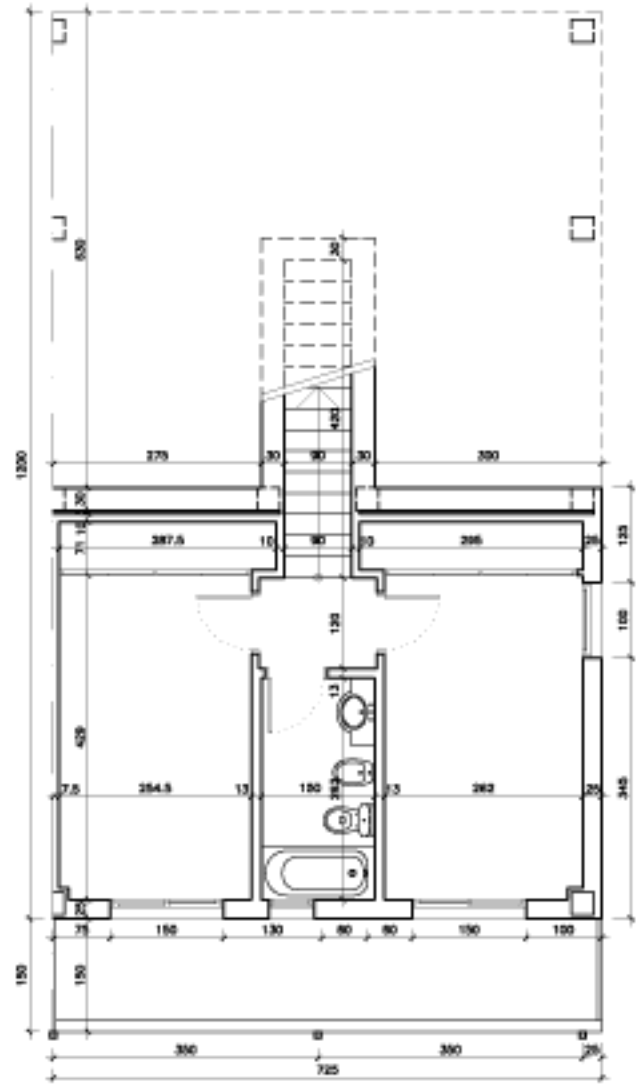

ARCADIA RESIDENCIAL
VIVIENDA 18. PLANTA BAJA Y SEMISOTANO
 DENTRO DE LA PARCELA UE-55 DE BENALMADENA. MÁLAGA

NOTA: EL DIMENSIONADO DE PILARES, LA SITUACIÓN DE BAJANTES, Y CONDUCTOS DE VENTILACIÓN SON ORIENTATIVOS. EL PLANO DE ESTA VIVIENDA PODRÁ SUFRIR VARIACIONES POR EXIGENCIAS TÉCNICAS.

PLANTA BAJA

PLANTA SEMISOTANO

Tel: +34 952 568703
<http://www.alros.eu>

SITUACION DE LA VIVIENDA EN EL CONJUNTO

ESQUEMA VERTICAL

ESCALA GRÁFICA (A3 1:100)