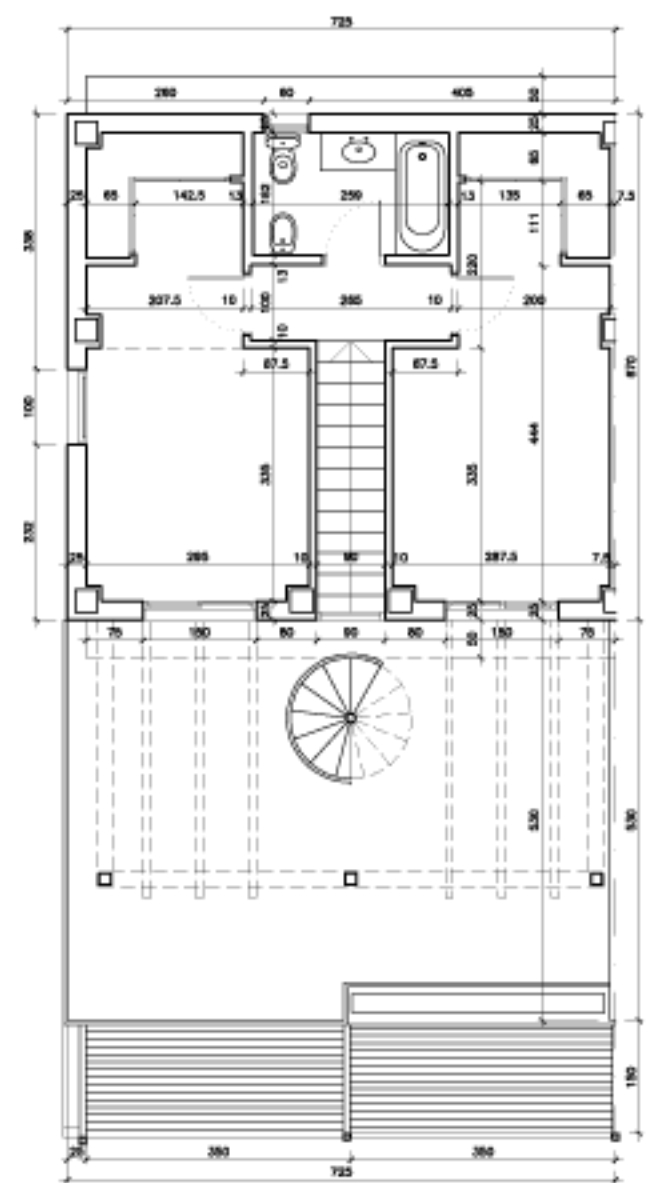

**ARCADIA RESIDENCIAL**  
**VIVIENDA 28. PLANTA BAJA, ALTA Y AZOTEA**  
 DENTRO DE LA PARCELA UE-55 DE BENALMADENA. MÁLAGA

NOTA: EL DIMENSIONADO DE PILARES, LA SITUACIÓN DE BAJANTES, Y CONDUCTOS DE VENTILACIÓN SON ORIENTATIVOS. EL PLANO DE ESTA VIVIENDA PODRÁ SUFRIR VARIACIONES POR EXIGENCIAS TÉCNICAS.

PLANTA BAJA

PLANTA ALTA

PLANTA AZOTEA

SITUACION DE LA VIVIENDA EN EL CONJUNTO

ESQUEMA VERTICAL

Tel: +34 952 568703  
<http://www.alros.eu>

ESCALA GRÁFICA ( A3 1:100 )