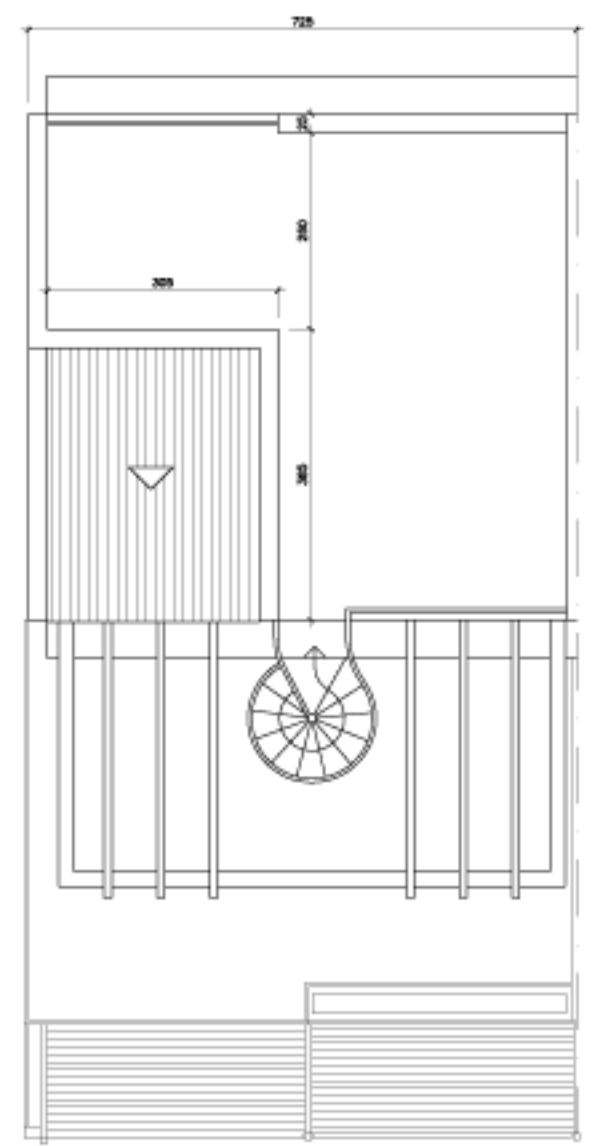

**ARCADIA RESIDENCIAL**  
**VIVIENDA 28. PLANTA BAJA, ALTA Y AZOTEA**  
 DENTRO DE LA PARCELA UE-55 DE BENALMADENA. MÁLAGA

NOTA: EL DIMENSIONADO DE PILARES, LA SITUACIÓN DE BAJANTES, Y CONDUCTOS DE VENTILACIÓN SON ORIENTATIVOS. EL PLANO DE ESTA VIVIENDA PODRÁ SUFRIR VARIACIONES POR EXIGENCIAS TÉCNICAS.

PLANTA BAJA

PLANTA ALTA

PLANTA AZOTEA

SITUACION DE LA VIVIENDA EN EL CONJUNTO

ESQUEMA VERTICAL

Tel: +34 952 568703  
<http://www.alros.eu>

ESCALA GRÁFICA ( A3 1:100 )