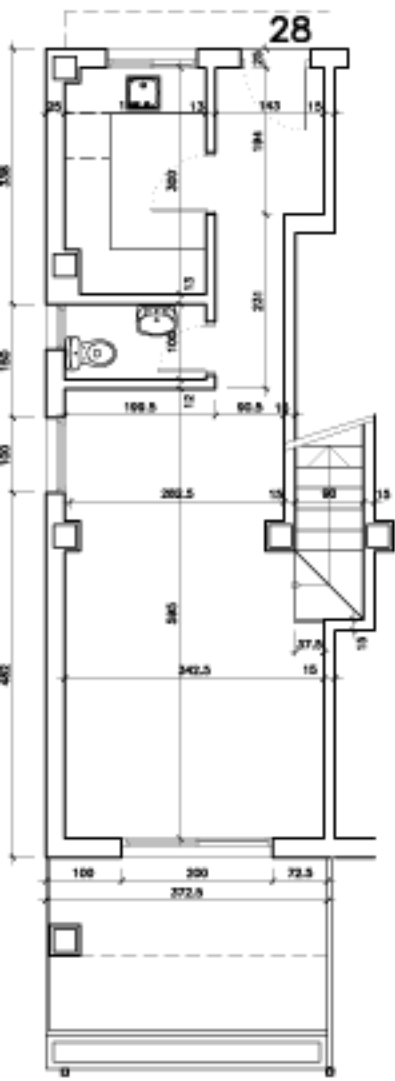

**ARCADIA RESIDENCIAL**  
**VIVIENDA 28. PLANTA BAJA, ALTA Y AZOTEA**  
 DENTRO DE LA PARCELA UE-55 DE BENALMADENA. MÁLAGA

NOTA: EL DIMENSIONADO DE PILARES, LA SITUACIÓN DE BAJANTES, Y CONDUCTOS DE VENTILACIÓN SON ORIENTATIVOS. EL PLANO DE ESTA VIVIENDA PODRÁ SUFRIR VARIACIONES POR EXIGENCIAS TÉCNICAS.

PLANTA BAJA

PLANTA ALTA

PLANTA AZOTEA

SITUACION DE LA VIVIENDA EN EL CONJUNTO

ESQUEMA VERTICAL

Tel: +34 952 568703  
<http://www.alros.eu>

ESCALA GRÁFICA ( A3 1:100 )