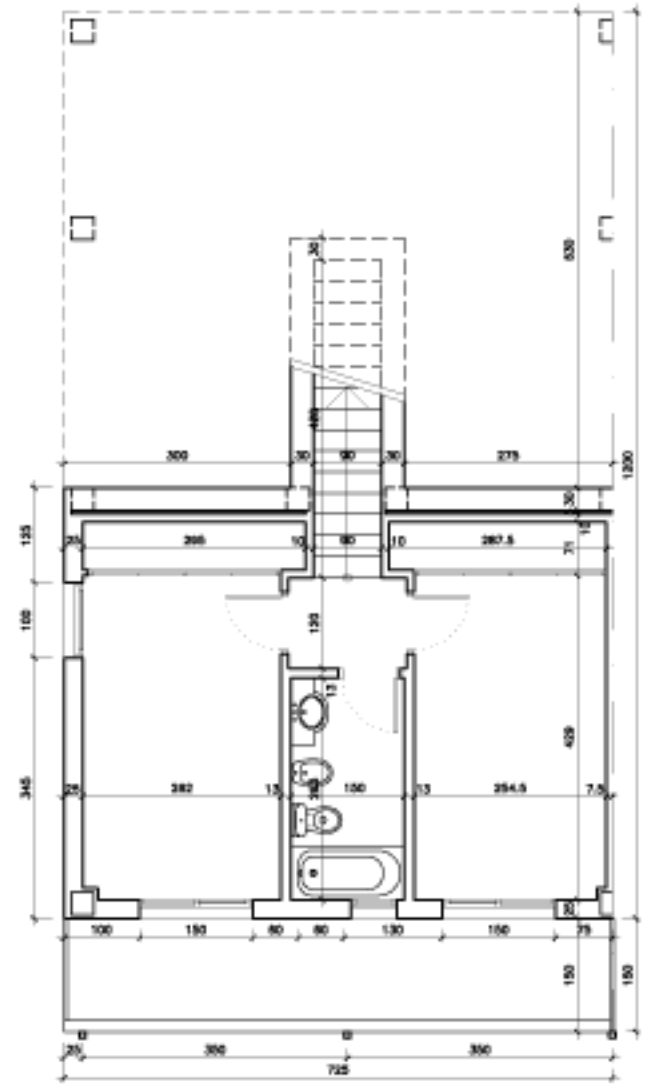

ARCADIA RESIDENCIAL
VIVIENDA 27. PLANTA BAJA Y SEMISOTANO
 DENTRO DE LA PARCELA UE-55 DE BENALMADENA. MÁLAGA

NOTA: EL DIMENSIONADO DE PILARES, LA SITUACIÓN DE BAJANTES, Y CONDUCTOS DE VENTILACIÓN SON ORIENTATIVOS. EL PLANO DE ESTA VIVIENDA PODRÁ SUFRIR VARIACIONES POR EXIGENCIAS TÉCNICAS.

PLANTA BAJA

PLANTA SEMISOTANO

Tel: +34 952 568703
<http://www.alros.eu>

SITUACION DE LA VIVIENDA EN EL CONJUNTO

ESQUEMA VERTICAL

ESCALA GRÁFICA (A3 1:100)