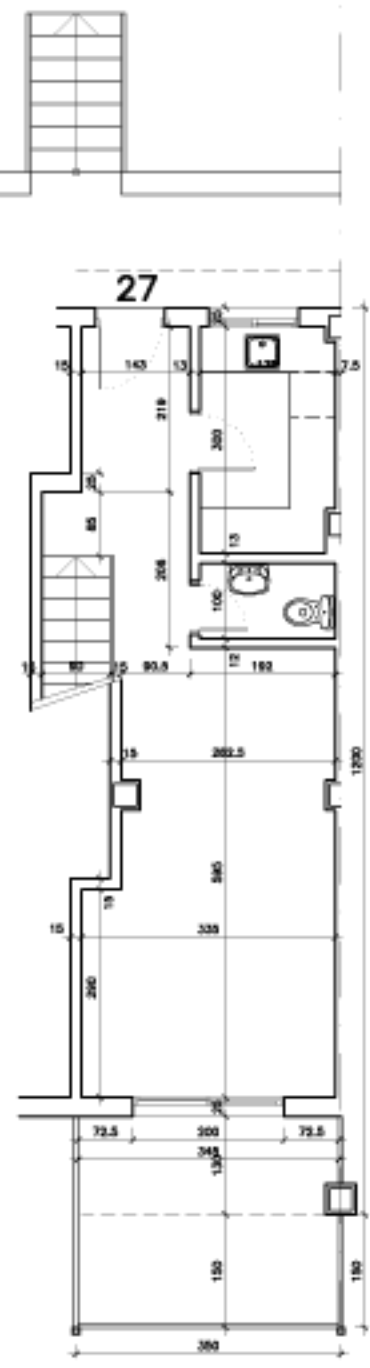

ARCADIA RESIDENCIAL
VIVIENDA 27. PLANTA BAJA Y SEMISOTANO
 DENTRO DE LA PARCELA UE-55 DE BENALMADENA. MÁLAGA

NOTA: EL DIMENSIONADO DE PILARES, LA SITUACIÓN DE BAJANTES, Y CONDUCTOS DE VENTILACIÓN SON ORIENTATIVOS. EL PLANO DE ESTA VIVIENDA PODRÁ SUFRIR VARIACIONES POR EXIGENCIAS TÉCNICAS.

PLANTA BAJA

PLANTA SEMISOTANO

Tel: +34 952 568703
<http://www.alros.eu>

SITUACION DE LA VIVIENDA EN EL CONJUNTO

ESQUEMA VERTICAL

ESCALA GRÁFICA (A3 1:100)