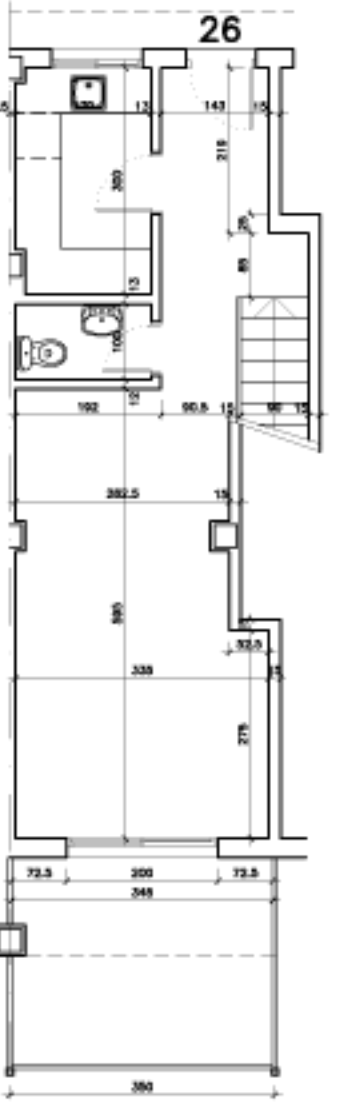

ARCADIA RESIDENCIAL
VIVIENDA 26. PLANTA BAJA Y SEMISOTANO
 DENTRO DE LA PARCELA UE-55 DE BENALMADENA. MÁLAGA

NOTA: EL DIMENSIONADO DE PILARES, LA SITUACIÓN DE BAJANTES, Y CONDUCTOS DE VENTILACIÓN SON ORIENTATIVOS. EL PLANO DE ESTA VIVIENDA PODRÁ SUFRIR VARIACIONES POR EXIGENCIAS TÉCNICAS.

PLANTA BAJA

PLANTA SEMISOTANO

Tel: +34 952 568703
<http://www.alros.eu>

SITUACION DE LA VIVIENDA EN EL CONJUNTO

ESQUEMA VERTICAL

ESCALA GRÁFICA (A3 1:100)