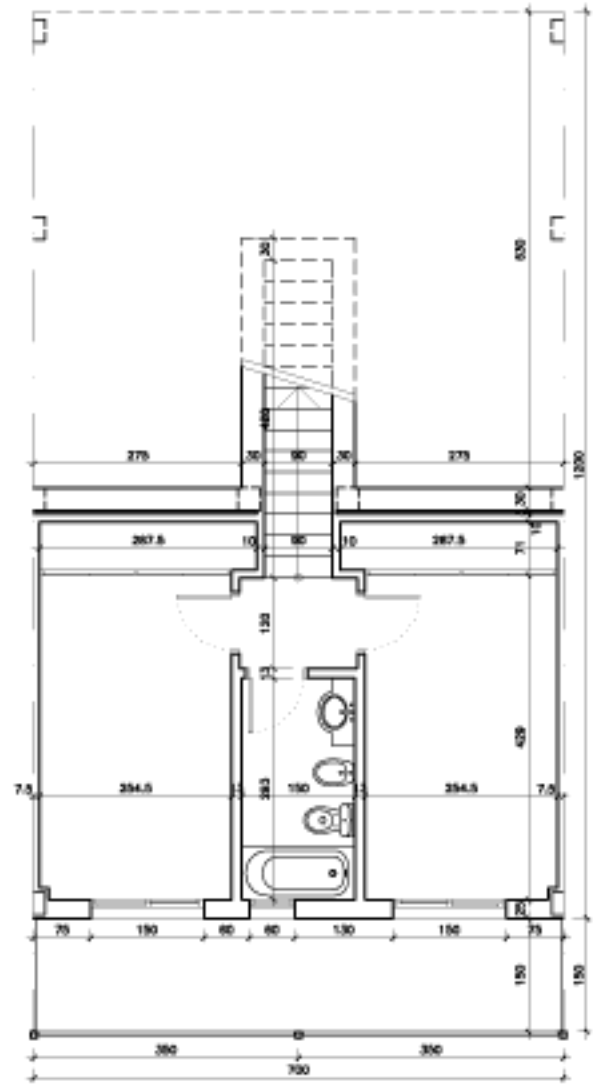

ARCADIA RESIDENCIAL
VIVIENDA 26. PLANTA BAJA Y SEMISOTANO
 DENTRO DE LA PARCELA UE-55 DE BENALMADENA. MÁLAGA

NOTA: EL DIMENSIONADO DE PILARES, LA SITUACIÓN DE BAJANTES, Y CONDUCTOS DE VENTILACIÓN SON ORIENTATIVOS. EL PLANO DE ESTA VIVIENDA PODRÁ SUFRIR VARIACIONES POR EXIGENCIAS TÉCNICAS.

PLANTA BAJA

PLANTA SEMISOTANO

Tel: +34 952 568703
<http://www.alros.eu>

SITUACION DE LA VIVIENDA EN EL CONJUNTO

ESQUEMA VERTICAL

ESCALA GRÁFICA (A3 1:100)