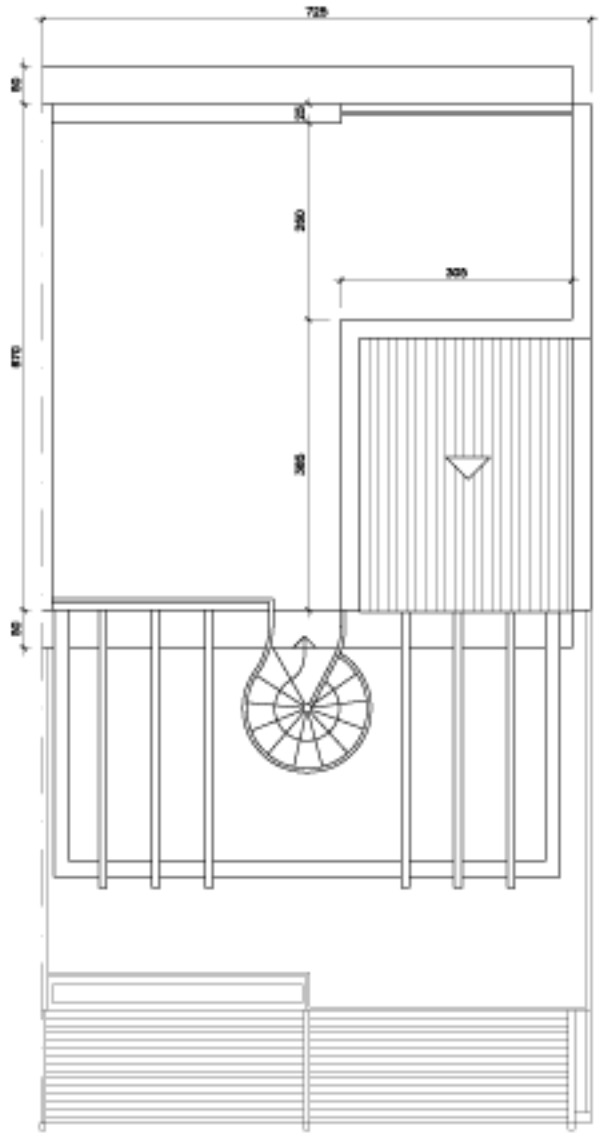

ARCADIA RESIDENCIAL
VIVIENDA 17. PLANTA BAJA, ALTA Y AZOTEA
 DENTRO DE LA PARCELA UE-55 DE BENALMADENA. MÁLAGA

NOTA: EL DIMENSIONADO DE PILARES, LA SITUACIÓN DE BAJANTES, Y CONDUCTOS DE VENTILACIÓN SON ORIENTATIVOS. EL PLANO DE ESTA VIVIENDA PODRÁ SUFRIR VARIACIONES POR EXIGENCIAS TÉCNICAS.

PLANTA BAJA

PLANTA ALTA

PLANTA AZOTEA

SITUACION DE LA VIVIENDA EN EL CONJUNTO

ESQUEMA VERTICAL

Tel: +34 952 568703
<http://www.alros.eu>

ESCALA GRÁFICA (A3 1:100)