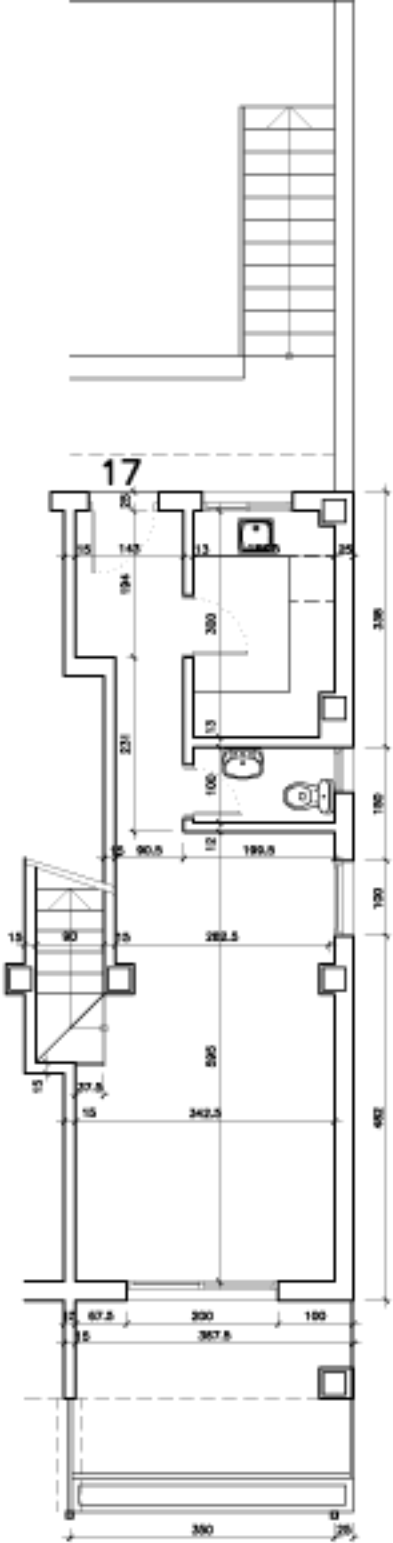

ARCADIA RESIDENCIAL
VIVIENDA 17. PLANTA BAJA, ALTA Y AZOTEA
 DENTRO DE LA PARCELA UE-55 DE BENALMADENA. MÁLAGA

NOTA: EL DIMENSIONADO DE PILARES, LA SITUACIÓN DE BAJANTES, Y CONDUCTOS DE VENTILACIÓN SON ORIENTATIVOS. EL PLANO DE ESTA VIVIENDA PODRÁ SUFRIR VARIACIONES POR EXIGENCIAS TÉCNICAS.

PLANTA BAJA

PLANTA ALTA

PLANTA AZOTEA

SITUACION DE LA VIVIENDA EN EL CONJUNTO

ESQUEMA VERTICAL

Tel: +34 952 568703
<http://www.alros.eu>

ESCALA GRÁFICA (A3 1:100)