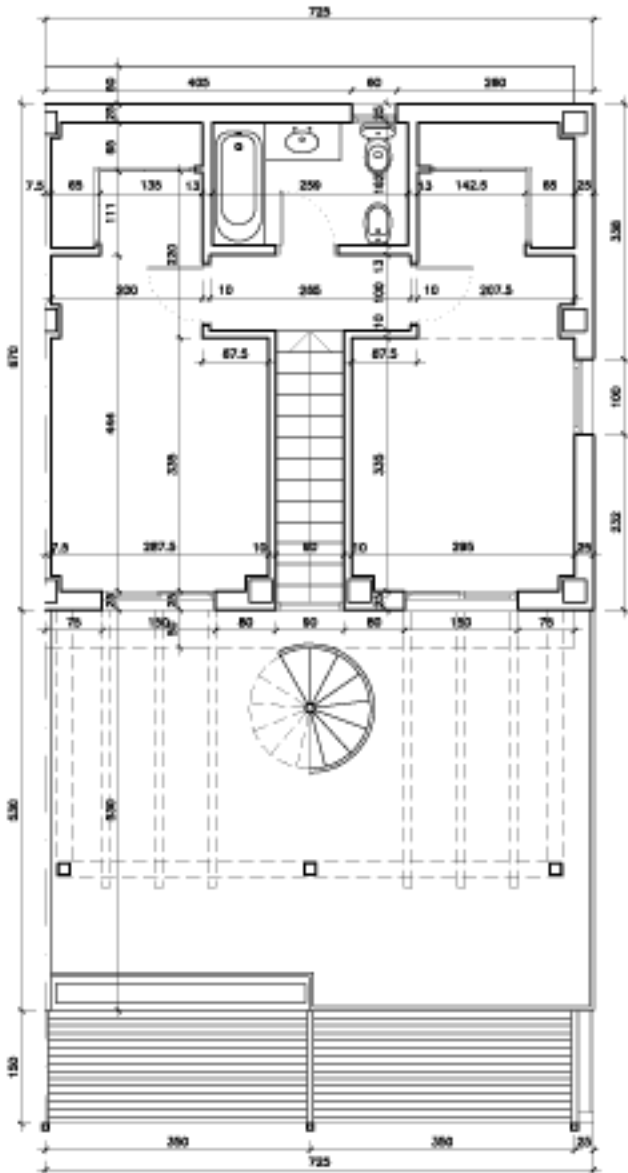

ARCADIA RESIDENCIAL
VIVIENDA 17. PLANTA BAJA, ALTA Y AZOTEA
 DENTRO DE LA PARCELA UE-55 DE BENALMADENA. MÁLAGA

NOTA: EL DIMENSIONADO DE PILARES, LA SITUACIÓN DE BAJANTES, Y CONDUCTOS DE VENTILACIÓN SON ORIENTATIVOS. EL PLANO DE ESTA VIVIENDA PODRÁ SUFRIR VARIACIONES POR EXIGENCIAS TÉCNICAS.

PLANTA BAJA

PLANTA ALTA

PLANTA AZOTEA

SITUACION DE LA VIVIENDA EN EL CONJUNTO

ESQUEMA VERTICAL

Tel: +34 952 568703
<http://www.alros.eu>

ESCALA GRÁFICA (A3 1:100)